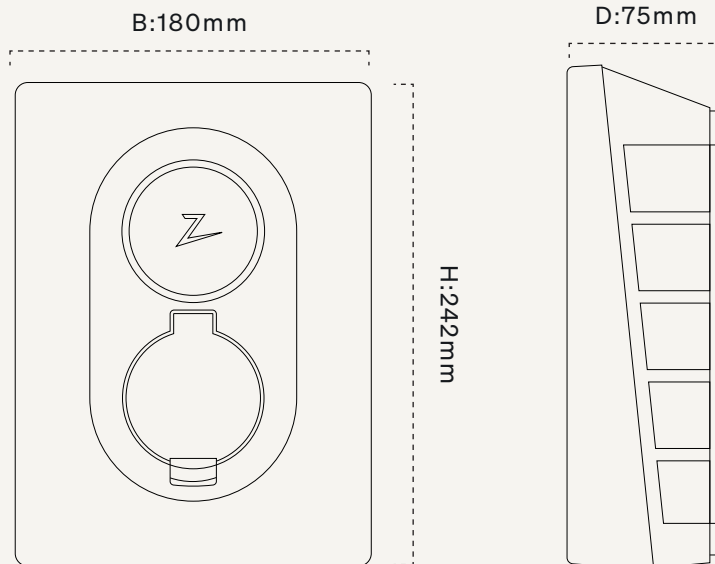

Dukk ned i detaljene

Teknisk informasjon

Zaptec Go er en veggmontert ladestasjon som går på vekselstrøm i samsvar med IEC 61851-1, EVSE Modus 3.

Mål (mm)

H: 242 x B: 180 x D: 75

Vekt

1,3 kg

Installasjonskrets

Maks. 40 A sikring på installasjonskrets for ladestasjoner

Installasjonsnett, Spenninger

TN, IT og TT
230 VAC $\pm$ 10 %
400 VAC $\pm$ 10 %

Maks. strøm- og ladeuttak

22 kW ved 32 A/3-fase (TN-nettverk)
12,7 kW ved 32 A/3-fase (IT-nettverk)
7,4 kW ved 32 A/1-fase IT/TN

Ladekontakt

IEC 62196-2 Type 2 Hunn
Elektronisk lås, kan låses permanent av brukeren

Jordfeilvern

RDC-DD 6 mA i samsvar med IEC 62955.
Elektronisk, automatisk tilbakestilling ved å sette Type 2-kabelen inn på nytt

Energimåling

Integrert 3-faset energimåler
~1 % nøyaktighet på strømmålinger

Kommunikasjonsgrensesnitt og skytilkobling/nettverk

4G LTE-M (abonnement kreves)
WiFi 2,4 GHz, IEEE 802,11 b / g / n (kanal 1–11)

HMI, Identifikasjon og konfigurasjon

Bluetooth Low Energy (BLE 4,1)
RFID/NFC-leser – Mifare Classic, Type A – tilgjengelig Q2/Q3 2021
RGBW LED-sirkel for enhetsstatus
1,2 W ved bruk i standby

Standarder og godkjenninger

CE-samsvar i henhold til IEC 61851-1: 2017 og IEC 62955, og radioutstyrsdirektivet 2014/53/EU og ROHS-direktivet 2011/65/EU

Temperaturområde

-30 °C til +40 °C

Grad av beskyttelse

IP54, til innendørs og utendørs bruk
IK8 - støtbeskyttelse
UL94 5 VB brennbarhetsgrad
UV-bestendig

Elektrisk beskyttelse

Beskyttelsesklasse II (4 kV AC og 6 kV impuls, isolasjon)
Overspenningskategori III (4 kV)

Programvaregrensesnitt tilgjengelig

Zaptec App
Zaptec Go+ abonnementstjenester
OCPP 1,6 J boksnivå – tilgjengelig Q3 2021