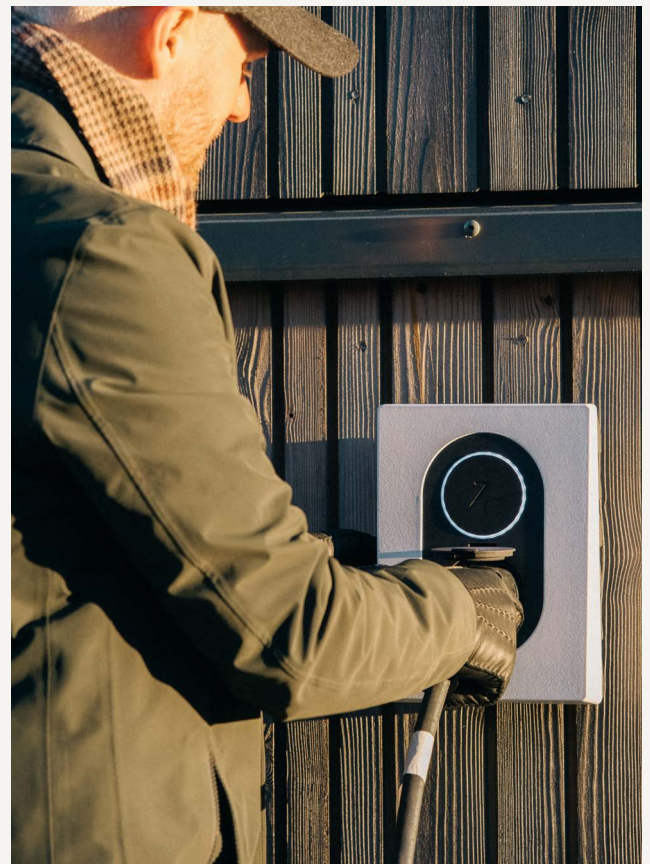

Trygt fremme hver gang